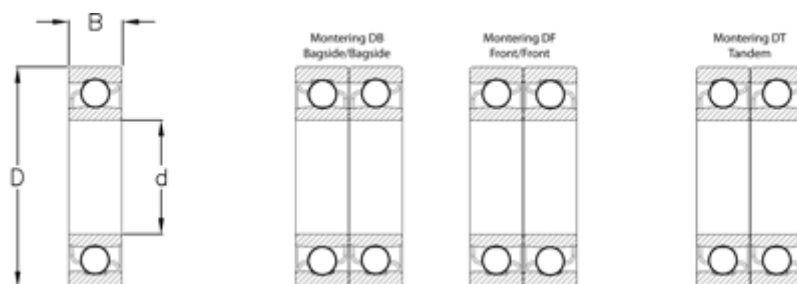

Varenummer: 570807003542
Beskrivelse: NSK Vinkelkontaktleje 7314BW
d=70 D=150 B=35 Vinkel 40°

Mål

B = 35
D = 150
d = 70